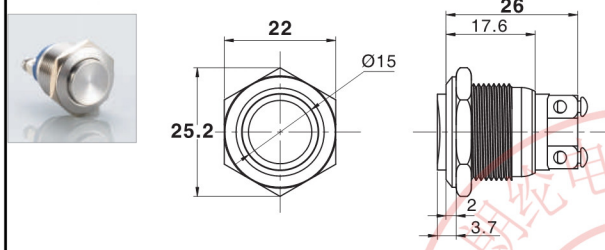

东莞市朗纶电子制品有限公司  
Dongguan langlun electronic products Co., Ltd

Ø19经济型金属按钮 Metal Waterproof Push Button Switch

名称/外观 Product appearance	带灯形式 Illuminated type	操作类别 Operation	触点 Contact	产品型号 Model	外壳材料 Crust Material
实面圆形 / Flat round 	不带灯 Without LED	自复 Momentary	1NO	<b>EJ19-211P</b>	Nil: 不锈钢 T: 铜镀镍 A: 铝 G: 铜镀铬 B: 铜镀黑色 Nil: Stainless steel T: Copper Plated Ni A: Aluminium G: Copper plated Cr B: Copper plated with black
高面圆形 / High round 	不带灯 Without LED	自复 Momentary	1NO	<b>EJ19-221P</b>	
弧面圆形 / Domed round 	不带灯 Without LED	自复 Momentary	1NO	<b>EJ19-231P</b>	
实面圆形 / Flat round 	不带灯 Without LED	自复 Momentary	1NO	<b>EJ19-211A</b>	
高面圆形 / High round 	不带灯 Without LED	自复 Momentary	1NO	<b>EJ19-221A</b>	
弧面圆形 / Domed round 	不带灯 Without LED	自复 Momentary	1NO	<b>EJ19-231A</b>	

平钮焊线型

高位钮焊线型

弧钮焊线型

平钮螺丝型

高位钮螺丝型

弧钮螺丝型

Ø19经济型带灯金属按钮 Metal Waterproof Push Button Switch with LED

名称/外观 Product appearance	带灯形式 Illuminated type	操作类别 Operation	触点 Contact	产品型号 Model	外壳材料 Crust Material	带灯颜色 Color	额定电压 Rated Voltage
 环面圆形 / Ring round	带灯 With LED	自复 Momentary	1NO	EJ19-2A1A□●	Nil: 不锈钢 T: 铜镀镍 A: 铝 G: 铜镀铬 B: 铜镀黑色 Nil: Stainless steel T: Copper Plated Ni A: Aluminium G: Copper plated Cr B: Copper plated with black	请用下列颜色编码 替换型号中的"□" ■ 红色/Red ■ 绿色/Green ■ 黄色/Yellow ■ 白色/White ■ 蓝色/Blue	请用下列颜色编码 替换型号中的"●" D: 24VDC E: 12VDC F: 6.3VDC A1: 110VAC A2: 220VAC