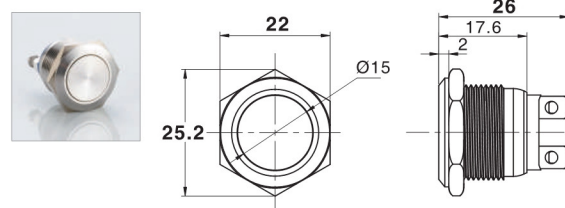

东莞市朗纶电子制品有限公司  
Dongguan langlun electronic products Co., Ltd

Ø19经济型金属按钮 Metal Waterproof Push Button Switch

名称/外观 Product appearance	带灯形式 Illuminated type	操作类别 Operation	触点 Contact	产品型号 Model	外壳材料 Crust Material
实面圆形 / Flat round 	不带灯 Without LED	自复 Momentary	1NO	<b>EJ19-211P</b>	Nil: 不锈钢 T: 铜镀镍 A: 铝 G: 铜镀铬 B: 铜镀黑色 Nil: Stainless steel T: Copper Plated Ni A: Aluminium G: Copper plated Cr B: Copper plated with black
高面圆形 / High round 	不带灯 Without LED	自复 Momentary	1NO	<b>EJ19-221P</b>	
弧面圆形 / Domed round 	不带灯 Without LED	自复 Momentary	1NO	<b>EJ19-231P</b>	
实面圆形 / Flat round 	不带灯 Without LED	自复 Momentary	1NO	<b>EJ19-211A</b>	
高面圆形 / High round 	不带灯 Without LED	自复 Momentary	1NO	<b>EJ19-221A</b>	
弧面圆形 / Domed round 	不带灯 Without LED	自复 Momentary	1NO	<b>EJ19-231A</b>	

平钮焊线型

高位钮焊线型

弧钮焊线型

平钮螺丝型

高位钮螺丝型

弧钮螺丝型

Ø19经济型带灯金属按钮 Metal Waterproof Push Button Switch with LED

名称/外观 Product appearance	带灯形式 Illuminated type	操作类别 Operation	触点 Contact	产品型号 Model	外壳材料 Crust Material	带灯颜色 Color	额定电压 Rated Voltage
 环面圆形 / Ring round	带灯 With LED	自复 Momentary	1NO	EJ19-2A1A□●	Nil: 不锈钢 T: 铜镀镍 A: 铝 G: 铜镀铬 B: 铜镀黑色 Nil: Stainless steel T: Copper Plated Ni A: Aluminium G: Copper plated Cr B: Copper plated with black	请用下列颜色编码 替换型号中的"□" ■ 红色/Red ■ 绿色/Green ■ 黄色/Yellow ■ 白色/White ■ 蓝色/Blue	请用下列颜色编码 替换型号中的"●" D: 24VDC E: 12VDC F: 6.3VDC A1: 110VAC A2: 220VAC