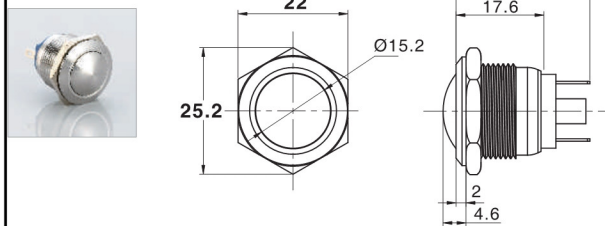

东莞市朗纶电子制品有限公司  
Dongguan langlun electronic products Co., Ltd

Ø19经济型金属按钮 Metal Waterproof Push Button Switch

名称/外观 Product appearance	带灯形式 Illuminated type	操作类别 Operation	触点 Contact	产品型号 Model	外壳材料 Crust Material
实面圆形 / Flat round 	不带灯 Without LED	自复 Momentary	1NO	<b>EJ19-211P</b>	Nil: 不锈钢 T: 铜镀镍 A: 铝 G: 铜镀铬 B: 铜镀黑色 Nil: Stainless steel T: Copper Plated Ni A: Aluminium G: Copper plated Cr B: Copper plated with black
高面圆形 / High round 	不带灯 Without LED	自复 Momentary	1NO	<b>EJ19-221P</b>	
弧面圆形 / Domed round 	不带灯 Without LED	自复 Momentary	1NO	<b>EJ19-231P</b>	
实面圆形 / Flat round 	不带灯 Without LED	自复 Momentary	1NO	<b>EJ19-211A</b>	
高面圆形 / High round 	不带灯 Without LED	自复 Momentary	1NO	<b>EJ19-221A</b>	
弧面圆形 / Domed round 	不带灯 Without LED	自复 Momentary	1NO	<b>EJ19-231A</b>	

平钮焊线型

高位钮焊线型

弧钮焊线型

平钮螺丝型

高位钮螺丝型

弧钮螺丝型

Ø19经济型带灯金属按钮 Metal Waterproof Push Button Switch with LED

名称/外观 Product appearance	带灯形式 Illuminated type	操作类别 Operation	触点 Contact	产品型号 Model	外壳材料 Crust Material	带灯颜色 Color	额定电压 Rated Voltage
 环面圆形 / Ring round	带灯 With LED	自复 Momentary	1NO	EJ19-2A1A□●	Nil: 不锈钢 T: 铜镀镍 A: 铝 G: 铜镀铬 B: 铜镀黑色 Nil: Stainless steel T: Copper Plated Ni A: Aluminium G: Copper plated Cr B: Copper plated with black	请用下列颜色编码 替换型号中的"□" ■ 红色/Red ■ 绿色/Green ■ 黄色/Yellow ■ 白色/White ■ 蓝色/Blue	请用下列颜色编码 替换型号中的"●" D: 24VDC E: 12VDC F: 6.3VDC A1: 110VAC A2: 220VAC