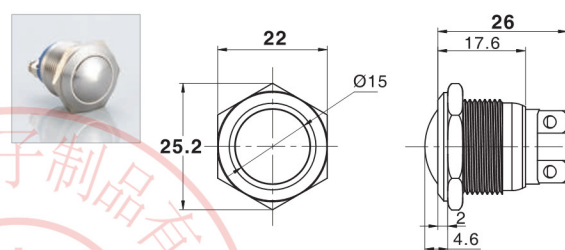

东莞市朗纶电子制品有限公司  
Dongguan langlun electronic products Co., Ltd

Ø19经济型金属按钮 Metal Waterproof Push Button Switch

名称/外观 Product appearance	带灯形式 Illuminated type	操作类别 Operation	触点 Contact	产品型号 Model	外壳材料 Crust Material
实面圆形 / Flat round 	不带灯 Without LED	自复 Momentary	1NO	<b>EJ19-211P</b>	Nil: 不锈钢 T: 铜镀镍 A: 铝 G: 铜镀铬 B: 铜镀黑色 Nil: Stainless steel T: Copper Plated Ni A: Aluminium G: Copper plated Cr B: Copper plated with black
高面圆形 / High round 	不带灯 Without LED	自复 Momentary	1NO	<b>EJ19-221P</b>	
弧面圆形 / Domed round 	不带灯 Without LED	自复 Momentary	1NO	<b>EJ19-231P</b>	
实面圆形 / Flat round 	不带灯 Without LED	自复 Momentary	1NO	<b>EJ19-211A</b>	
高面圆形 / High round 	不带灯 Without LED	自复 Momentary	1NO	<b>EJ19-221A</b>	
弧面圆形 / Domed round 	不带灯 Without LED	自复 Momentary	1NO	<b>EJ19-231A</b>	

平钮焊线型

高位钮焊线型

弧钮焊线型

平钮螺丝型

高位钮螺丝型

弧钮螺丝型

Ø19经济型带灯金属按钮 Metal Waterproof Push Button Switch with LED

名称/外观 Product appearance	带灯形式 Illuminated type	操作类别 Operation	触点 Contact	产品型号 Model	外壳材料 Crust Material	带灯颜色 Color	额定电压 Rated Voltage
 环面圆形 / Ring round	带灯 With LED	自复 Momentary	1NO	EJ19-2A1A□●	Nil: 不锈钢 T: 铜镀镍 A: 铝 G: 铜镀铬 B: 铜镀黑色 Nil: Stainless steel T: Copper Plated Ni A: Aluminium G: Copper plated Cr B: Copper plated with black	请用下列颜色编码 替换型号中的"□" ■ 红色/Red ■ 绿色/Green ■ 黄色/Yellow ■ 白色/White ■ 蓝色/Blue	请用下列颜色编码 替换型号中的"●" D: 24VDC E: 12VDC F: 6.3VDC A1: 110VAC A2: 220VAC