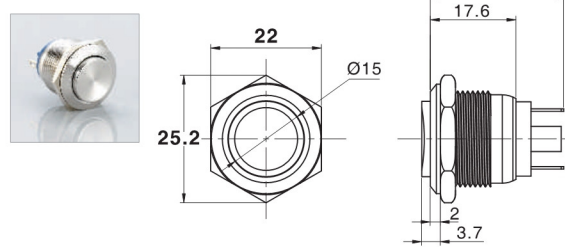

东莞市朗纶电子制品有限公司  
Dongguan langlun electronic products Co., Ltd

Ø19经济型金属按钮 Metal Waterproof Push Button Switch

名称/外观 Product appearance	带灯形式 Illuminated type	操作类别 Operation	触点 Contact	产品型号 Model	外壳材料 Crust Material
实面圆形 / Flat round 	不带灯 Without LED	自复 Momentary	1NO	<b>EJ19-211P</b>	Nil: 不锈钢 T: 铜镀镍 A: 铝 G: 铜镀铬 B: 铜镀黑色 Nil: Stainless steel T: Copper Plated Ni A: Aluminium G: Copper plated Cr B: Copper plated with black
高面圆形 / High round 	不带灯 Without LED	自复 Momentary	1NO	<b>EJ19-221P</b>	
弧面圆形 / Domed round 	不带灯 Without LED	自复 Momentary	1NO	<b>EJ19-231P</b>	
实面圆形 / Flat round 	不带灯 Without LED	自复 Momentary	1NO	<b>EJ19-211A</b>	
高面圆形 / High round 	不带灯 Without LED	自复 Momentary	1NO	<b>EJ19-221A</b>	
弧面圆形 / Domed round 	不带灯 Without LED	自复 Momentary	1NO	<b>EJ19-231A</b>	

平钮焊线型

高位钮焊线型

弧钮焊线型

平钮螺丝型

高位钮螺丝型

弧钮螺丝型

Ø19经济型带灯金属按钮 Metal Waterproof Push Button Switch with LED

名称/外观 Product appearance	带灯形式 Illuminated type	操作类别 Operation	触点 Contact	产品型号 Model	外壳材料 Crust Material	带灯颜色 Color	额定电压 Rated Voltage
 环面圆形 / Ring round	带灯 With LED	自复 Momentary	1NO	EJ19-2A1A□●	Nil: 不锈钢 T: 铜镀镍 A: 铝 G: 铜镀铬 B: 铜镀黑色 Nil: Stainless steel T: Copper Plated Ni A: Aluminium G: Copper plated Cr B: Copper plated with black	请用下列颜色编码 替换型号中的"□" ■ 红色/Red ■ 绿色/Green ■ 黄色/Yellow ■ 白色/White ■ 蓝色/Blue	请用下列颜色编码 替换型号中的"●" D: 24VDC E: 12VDC F: 6.3VDC A1: 110VAC A2: 220VAC