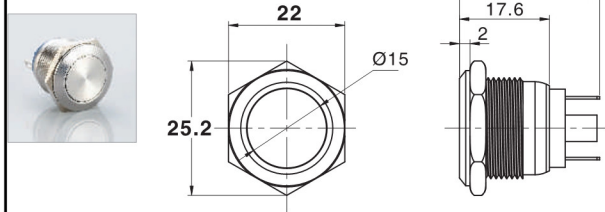

东莞市朗纶电子制品有限公司  
Dongguan langlun electronic products Co., Ltd

Ø19经济型金属按钮 Metal Waterproof Push Button Switch

名称/外观 Product appearance	带灯形式 Illuminated type	操作类别 Operation	触点 Contact	产品型号 Model	外壳材料 Crust Material
实面圆形 / Flat round 	不带灯 Without LED	自复 Momentary	1NO	<b>EJ19-211P</b>	Nil: 不锈钢 T: 铜镀镍 A: 铝 G: 铜镀铬 B: 铜镀黑色 Nil: Stainless steel T: Copper Plated Ni A: Aluminium G: Copper plated Cr B: Copper plated with black
高面圆形 / High round 	不带灯 Without LED	自复 Momentary	1NO	<b>EJ19-221P</b>	
弧面圆形 / Domed round 	不带灯 Without LED	自复 Momentary	1NO	<b>EJ19-231P</b>	
实面圆形 / Flat round 	不带灯 Without LED	自复 Momentary	1NO	<b>EJ19-211A</b>	
高面圆形 / High round 	不带灯 Without LED	自复 Momentary	1NO	<b>EJ19-221A</b>	
弧面圆形 / Domed round 	不带灯 Without LED	自复 Momentary	1NO	<b>EJ19-231A</b>	

平钮焊线型

高位钮焊线型

弧钮焊线型

平钮螺丝型

高位钮螺丝型

弧钮螺丝型

Ø19经济型带灯金属按钮 Metal Waterproof Push Button Switch with LED

名称/外观 Product appearance	带灯形式 Illuminated type	操作类别 Operation	触点 Contact	产品型号 Model	外壳材料 Crust Material	带灯颜色 Color	额定电压 Rated Voltage
 环面圆形 / Ring round	带灯 With LED	自复 Momentary	1NO	EJ19-2A1A□●	Nil: 不锈钢 T: 铜镀镍 A: 铝 G: 铜镀铬 B: 铜镀黑色 Nil: Stainless steel T: Copper Plated Ni A: Aluminium G: Copper plated Cr B: Copper plated with black	请用下列颜色编码 替换型号中的"□" ■ 红色/Red ■ 绿色/Green ■ 黄色/Yellow ■ 白色/White ■ 蓝色/Blue	请用下列颜色编码 替换型号中的"●" D: 24VDC E: 12VDC F: 6.3VDC A1: 110VAC A2: 220VAC