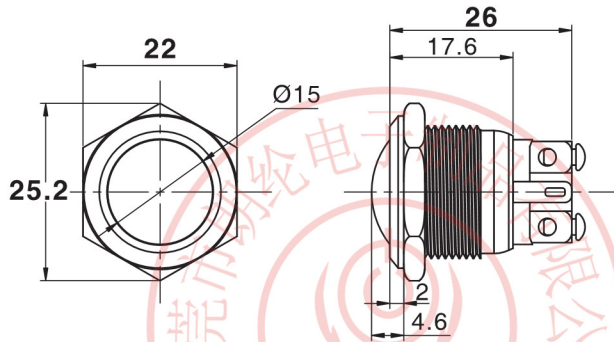

东莞市朗纶电子制品有限公司
Dongguan langlun electronic products Co., Ltd

Ø19经济型带灯金属按钮 Metal Waterproof Push Button Switch with LED

名称/外观 Product appearance	带灯形式 Illuminated type	操作类别 Operation	触点 Contact	产品型号 Model	外壳材料 Crust Material	带灯颜色 Color	额定电压 Rated Voltage
环面圆形 / Ring round 	带灯 With LED	自复 Momentary	1NO	EJ19-2A1A□●	NiI: 不锈钢 T: 铜镀镍 A: 铝 G: 铜镀铬 B: 铜镀黑色 NiI: Stainless steel T: Copper Plated Ni A: Aluminium G: Copper plated Cr B: Copper plated with black	请用下列颜色编码 替换型号中的"□" R 红色/Red G 绿色/Green Y 黄色/Yellow W 白色/White B 蓝色/Blue	请用下列颜色编码 替换型号中的"●" D: 24VDC E: 12VDC F: 6.3VDC A1: 110VAC A2: 220VAC

THIS DRAWING CONTAINS INFORMATION THAT IS PROPRIETARY TO DONG GUAN LANG LUN(3K-KAMING) ELECTRONIC PRODUCTS CO.,LTD. AND SHOULD NOT BE USED WITHOUT WRITTEN PERMISSION
TEL:0769-82123233 FAX:0769-835364333 WWW.3K-KAMING.COM