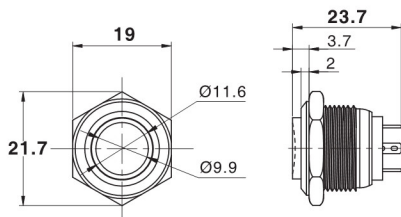

Ø16经济型带灯金属按钮 Metal Waterproof Push Button Switch with LED

名称/外观 Product appearance	带灯形式 Illuminated type	操作类别 Operation	触点 Contact	产品型号 Model	外壳材料 Crust Material	带灯颜色 Color	额定电压 Rated Voltage
高面环形圆形 / High ring round 	带灯 With LED	自复 Momentary	1NO	EJ16-261P□●	NiI: 不锈钢 T: 铜镀镍 A: 铝 G: 铜镀铬 B: 铜镀黑色 NiI: Stainless steel T: Copper Plated Ni A: Aluminium G: Copper plated Cr B: Copper plated with black	请用下列颜色编码 替换型号中的"□" R 红色/Red G 绿色/Green Y 黄色/Yellow W 白色/White B 蓝色/Blue	请用下列颜色编码 替换型号中的"●" D: 24VDC E: 12VDC F: 6.3VDC A1: 110VAC A2: 220VAC
实面环形圆形 / Flat ring round 	带灯 With LED	自复 Momentary	1NO	EJ16-271P□●			
实面点头圆形 / High point round 	带灯 With LED	自复 Momentary	1NO	EJ16-281P□●			
高面点头圆形 / High point round 	带灯 With LED	自复 Momentary	1NO	EJ16-291P□●