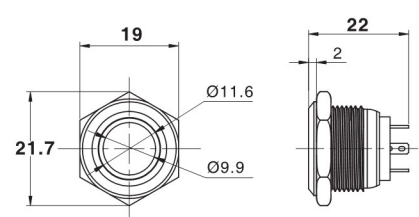

Ø16经济型带灯金属按钮 Metal Waterproof Push Button Switch with LED

名称/外观 Product appearance	带灯形式 Illuminated type	操作类别 Operation	触点 Contact	产品型号 Model	外壳材料 Crust Material	带灯颜色 Color	额定电压 Rated Voltage
高面环形圆形 / High ring round 	带灯 With LED	自复 Momentary	1NO	EJ16-261P□●	NiI: 不锈钢 T: 铜镀镍 A: 铝 G: 铜镀铬 B: 铜镀黑色 NiI: Stainless steel T: Copper Plated Ni A: Aluminium G: Copper plated Cr B: Copper plated with black	请用下列颜色编码 替换型号中的"□" R 红色/Red G 绿色/Green Y 黄色/Yellow W 白色/White B 蓝色/Blue	请用下列颜色编码 替换型号中的"●" D: 24VDC E: 12VDC F: 6.3VDC A1: 110VAC A2: 220VAC
实面环形圆形 / Flat ring round 	带灯 With LED	自复 Momentary	1NO	EJ16-271P□●			
实面点头圆形 / High point round 	带灯 With LED	自复 Momentary	1NO	EJ16-281P□●			
高面点头圆形 / High point round 	带灯 With LED	自复 Momentary	1NO	EJ16-291P□●