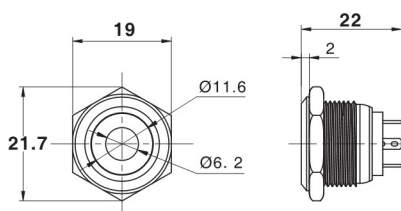

Ø16经济型带灯金属按钮 Metal Waterproof Push Button Switch with LED

名称/外观 Product appearance	带灯形式 Illuminated type	操作类别 Operation	触点 Contact	产品型号 Model	外壳材料 Crust Material	带灯颜色 Color	额定电压 Rated Voltage
高面环形圆形 / High ring round 	带灯 With LED	自复 Momentary	1NO	EJ16-261P□●	NiI: 不锈钢 T: 铜镀镍 A: 铝 G: 铜镀铬 B: 铜镀黑色 NiI: Stainless steel T: Copper Plated Ni A: Aluminium G: Copper plated Cr B: Copper plated with black	请用下列颜色编码 替换型号中的"□" R 红色/Red G 绿色/Green Y 黄色/Yellow W 白色/White B 蓝色/Blue	请用下列颜色编码 替换型号中的"●" D: 24VDC E: 12VDC F: 6.3VDC A1: 110VAC A2: 220VAC
实面环形圆形 / Flat ring round 	带灯 With LED	自复 Momentary	1NO	EJ16-271P□●			
实面点头圆形 / High point round 	带灯 With LED	自复 Momentary	1NO	EJ16-281P□●			
高面点头圆形 / High point round 	带灯 With LED	自复 Momentary	1NO	EJ16-291P□●