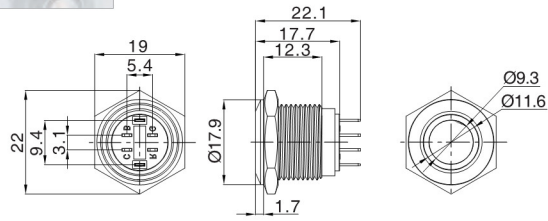

J 系列三色灯金属按钮

名称/外观 Product appearance	操作类别 Operation	触点 Contact	产品型号 Model	极性 Polarity	带灯颜色 Color	额定电压 Rated Voltage	外壳材料 Crust Material
平面环形圆形 / Flat ring round 	自复 Momentary	1NO	EJ16-271□□□●	空:无极 a:共阳 c:共阴 Nil:No pole a:common anode c:Common cathode	请用下列颜色编码 替换型号中的"□" R 红色/Red G 绿色/Green Y 黄色/Yellow W 白色/White B 蓝色/Blue O 橘色 / Orange	请用下列颜色编码 替换型号中的"●" D:24VDC E:12VDC F:6.3VDC A1:110VAC A2:220VAC	空:不锈钢 T:铜镀铬 G:铜镀铬 Nil:Stainless steel T: Copper plated Ni G: Copper plated Cr
平面环形圆形 / Flat ring round 	自复 Momentary	1NO+1NC	J16-271-E□□□●				
	自锁 Maintained	1NO+1NC	J16-371-E□□□●				
平面环形圆形 / Flat ring round 	自复 Momentary	1NO+1NC	J19-271□□□●				
	自锁 Maintained	1NO+1NC	J19-371□□□●				
平面环形圆形 / Flat ring round 	自复 Momentary	1NO+1NC	J22-271□□□●				
	自锁 Maintained	1NO+1NC	J22-371□□□●				
平面环形圆形 / Flat ring round 	自复 Momentary	1NO+1NC	J25-271□□□●				
实面环形圆形 / Flat ring round 	自复 Momentary	1NO+1NC	J30-271□□□●				

平钮带灯

平钮带灯

单刀/1Pole
双刀/2Pole

平钮带灯

单刀/1Pole
双刀/2Pole

平钮带灯

单刀/1Pole
双刀/2Pole

平钮带灯