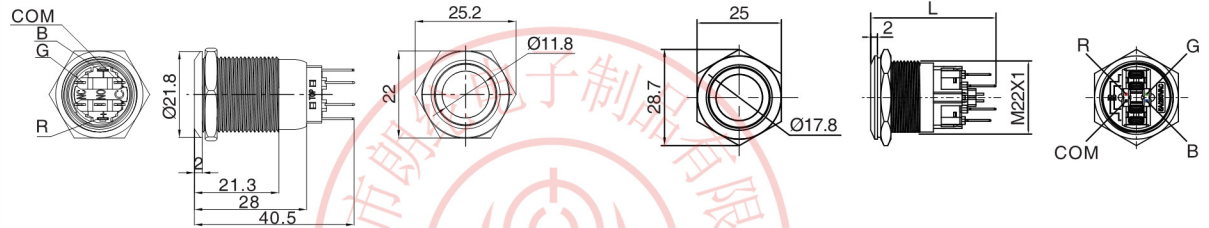

J 系列三色灯金属按钮

名称/外观 Product appearance	操作类别 Operation	触点 Contact	产品型号 Model	极性 Polarity	带灯颜色 Color	额定电压 Rated Voltage	外壳材料 Crust Material
平面环形圆形 / Flat ring round 	自复 Momentary	1NO	EJ16-271□□□●	空:无极 a:共阳 c:共阴 Nil:No pole a:common anode c:Common cathode	请用下列颜色编码 替换型号中的"□" R 红色/Red G 绿色/Green Y 黄色/Yellow W 白色/White B 蓝色/Blue O 橘色 / Orange	请用下列颜色编码 替换型号中的"●" D:24VDC E:12VDC F:6.3VDC A1:110VAC A2:220VAC	空:不锈钢 T:铜镀铬 G:铜镀铬 Nil:Stainless steel T: Copper plated Ni G: Copper plated Cr
平面环形圆形 / Flat ring round 	自复 Momentary	1NO+1NC	J16-271-E□□□●				
	自锁 Maintained	1NO+1NC	J16-371-E□□□●				
平面环形圆形 / Flat ring round 	自复 Momentary	1NO+1NC	J19-271□□□●				
	自锁 Maintained	1NO+1NC	J19-371□□□●				
平面环形圆形 / Flat ring round 	自复 Momentary	1NO+1NC	J22-271□□□●				
	自锁 Maintained	1NO+1NC	J22-371□□□●				
平面环形圆形 / Flat ring round 	自复 Momentary	1NO+1NC	J25-271□□□●				
实面环形圆形 / Flat ring round 	自复 Momentary	1NO+1NC	J30-271□□□●				

平钮带灯

平钮带灯

单刀/1Pole
双刀/2Pole

平钮带灯

单刀/1Pole
双刀/2Pole

平钮带灯

单刀/1Pole
双刀/2Pole

平钮带灯

单刀/1Pole
双刀/2Pole

平钮带灯

单刀/1Pole
双刀/2Pole