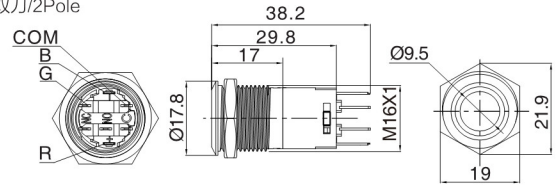

J 系列三色灯金属按钮

名称/外观 Product appearance	操作类别 Operation	触点 Contact	产品型号 Model	极性 Polarity	带灯颜色 Color	额定电压 Rated Voltage	外壳材料 Crust Material
平面环形圆形 / Flat ring round 	自复 Momentary	1NO	EJ16-271□□□●	空:无极 a:共阳 c:共阴 Nil:No pole a:common anode c:Common cathode	请用下列颜色编码 替换型号中的"□" R 红色/Red G 绿色/Green Y 黄色/Yellow W 白色/White B 蓝色/Blue O 橘色 / Orange	请用下列颜色编码 替换型号中的"●" D:24VDC E:12VDC F:6.3VDC A1:110VAC A2:220VAC	空:不锈钢 T:铜镀铬 G:铜镀铬 Nil:Stainless steel T: Copper plated Ni G: Copper plated Cr
平面环形圆形 / Flat ring round 	自复 Momentary	1NO+1NC	J16-271-E□□□●				
	自锁 Maintained	1NO+1NC	J16-371-E□□□●				
平面环形圆形 / Flat ring round 	自复 Momentary	1NO+1NC	J19-271□□□●				
	自锁 Maintained	1NO+1NC	J19-371□□□●				
平面环形圆形 / Flat ring round 	自复 Momentary	1NO+1NC	J22-271□□□●				
	自锁 Maintained	1NO+1NC	J22-371□□□●				
平面环形圆形 / Flat ring round 	自复 Momentary	1NO+1NC	J25-271□□□●				
实面环形圆形 / Flat ring round 	自复 Momentary	1NO+1NC	J30-271□□□●				

平钮带灯

平钮带灯

单刀/1Pole
双刀/2Pole

平钮带灯

单刀/1Pole
双刀/2Pole

平钮带灯

单刀/1Pole
双刀/2Pole

平钮带灯