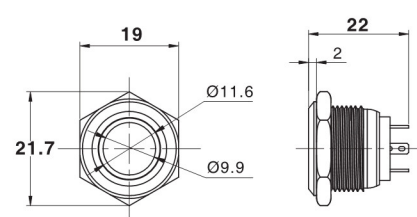

Ø16经济型带灯金属按钮 Metal Waterproof Push Button Switch with LED

名称/外观 Product appearance	带灯形式 Illuminated type	操作类别 Operation	触点 Contact	产品型号 Model	外壳材料 Crust Material	带灯颜色 Color	额定电压 Rated Voltage
高面环形圆形 / High ring round 	带灯 With LED	自复 Momentary	1NO	EJ16-261P□●	NiI: 不锈钢 T: 铜镀镍 A: 铝 G: 铜镀铬 B: 铜镀黑色 NiI: Stainless steel T: Copper Plated Ni A: Aluminium G: Copper plated Cr B: Copper plated with black	请用下列颜色编码 替换型号中的"□" R 红色/Red G 绿色/Green Y 黄色/Yellow W 白色/White B 蓝色/Blue	请用下列颜色编码 替换型号中的"●" D: 24VDC E: 12VDC F: 6.3VDC A1: 110VAC A2: 220VAC
实面环形圆形 / Flat ring round 	带灯 With LED	自复 Momentary	1NO	EJ16-271P□●			
实面点头圆形 / High point round 	带灯 With LED	自复 Momentary	1NO	EJ16-281P□●			
高面点头圆形 / High point round 	带灯 With LED	自复 Momentary	1NO	EJ16-291P□●