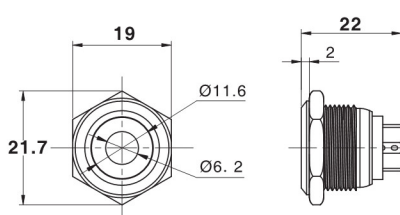

Ø16经济型带灯金属按钮 Metal Waterproof Push Button Switch with LED

名称/外观 Product appearance	带灯形式 Illuminated type	操作类别 Operation	触点 Contact	产品型号 Model	外壳材料 Crust Material	带灯颜色 Color	额定电压 Rated Voltage
高面环形圆形 / High ring round 	带灯 With LED	自复 Momentary	1NO	EJ16-261P□●	NiI: 不锈钢 T: 铜镀镍 A: 铝 G: 铜镀铬 B: 铜镀黑色 NiI: Stainless steel T: Copper Plated Ni A: Aluminium G: Copper plated Cr B: Copper plated with black	请用下列颜色编码 替换型号中的"□" R 红色/Red G 绿色/Green Y 黄色/Yellow W 白色/White B 蓝色/Blue	请用下列颜色编码 替换型号中的"●" D: 24VDC E: 12VDC F: 6.3VDC A1: 110VAC A2: 220VAC
实面环形圆形 / Flat ring round 	带灯 With LED	自复 Momentary	1NO	EJ16-271P□●			
实面点头圆形 / High point round 	带灯 With LED	自复 Momentary	1NO	EJ16-281P□●			
高面点头圆形 / High point round 	带灯 With LED	自复 Momentary	1NO	EJ16-291P□●