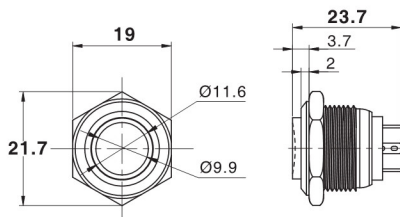

Ø16经济型带灯金属按钮 Metal Waterproof Push Button Switch with LED

名称/外观 Product appearance	带灯形式 Illuminated type	操作类别 Operation	触点 Contact	产品型号 Model	外壳材料 Crust Material	带灯颜色 Color	额定电压 Rated Voltage
高面环形圆形 / High ring round 	带灯 With LED	自复 Momentary	1NO	EJ16-261P□●	NiI: 不锈钢 T: 铜镀镍 A: 铝 G: 铜镀铬 B: 铜镀黑色 NiI: Stainless steel T: Copper Plated Ni A: Aluminium G: Copper plated Cr B: Copper plated with black	请用下列颜色编码 替换型号中的"□" R 红色/Red G 绿色/Green Y 黄色/Yellow W 白色/White B 蓝色/Blue	请用下列颜色编码 替换型号中的"●" D: 24VDC E: 12VDC F: 6.3VDC A1: 110VAC A2: 220VAC
实面环形圆形 / Flat ring round 	带灯 With LED	自复 Momentary	1NO	EJ16-271P□●			
实面点头圆形 / High point round 	带灯 With LED	自复 Momentary	1NO	EJ16-281P□●			
高面点头圆形 / High point round 	带灯 With LED	自复 Momentary	1NO	EJ16-291P□●