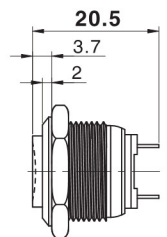

名称/外观 Product appearance	带灯形式 Illuminated type	操作类别 Operation	触点 Contact	产品型号 Model	外壳材料 Crust Material
实面圆形 / Flat round 	不带灯 Without LED	自复 Momentary	1NO	EJ16-211P	Nil: 不锈钢 T: 铜镀镍 A: 铝 G: 铜镀铬 B: 铜镀黑色 Nil: Stainless steel T: Copper Plated Ni A: Aluminium G: Copper plated Cr B: Copper plated with black
高面圆形 / High round 	不带灯 Without LED	自复 Momentary	1NO	EJ16-221P	
弧面圆形 / Domed round 	不带灯 Without LED	自复 Momentary	1NO	EJ16-231P	

平钮焊线型

高位钮焊线型

弧钮焊线型