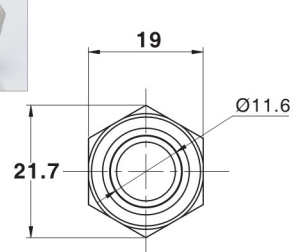

名称/外观 Product appearance	带灯形式 Illuminated type	操作类别 Operation	触点 Contact	产品型号 Model	外壳材料 Crust Material
实面圆形 / Flat round 	不带灯 Without LED	自复 Momentary	1NO	EJ16-211P	Nil: 不锈钢 T: 铜镀镍 A: 铝 G: 铜镀铬 B: 铜镀黑色 Nil: Stainless steel T: Copper Plated Ni A: Aluminium G: Copper plated Cr B: Copper plated with black
高面圆形 / High round 	不带灯 Without LED	自复 Momentary	1NO	EJ16-221P	
弧面圆形 / Domed round 	不带灯 Without LED	自复 Momentary	1NO	EJ16-231P	

平钮焊线型

高位钮焊线型

弧钮焊线型