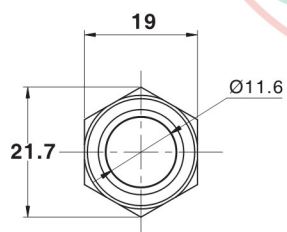

名称/外观 Product appearance	带灯形式 Illuminated type	操作类别 Operation	触点 Contact	产品型号 Model	外壳材料 Crust Material
实面圆形 / Flat round 	不带灯 Without LED	自复 Momentary	1NO	EJ16-211P	Nil: 不锈钢 T: 铜镀镍 A: 铝 G: 铜镀铬 B: 铜镀黑色 Nil: Stainless steel T: Copper Plated Ni A: Aluminium G: Copper plated Cr B: Copper plated with black
高面圆形 / High round 	不带灯 Without LED	自复 Momentary	1NO	EJ16-221P	
弧面圆形 / Domed round 	不带灯 Without LED	自复 Momentary	1NO	EJ16-231P	

平钮焊线型

高位钮焊线型

弧钮焊线型