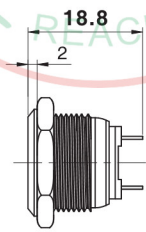

名称/外观 Product appearance	带灯形式 Illuminated type	操作类别 Operation	触点 Contact	产品型号 Model	外壳材料 Crust Material
实面圆形 / Flat round 	不带灯 Without LED	自复 Momentary	1NO	EJ16-211P	Nil: 不锈钢 T: 铜镀镍 A: 铝 G: 铜镀铬 B: 铜镀黑色 Nil: Stainless steel T: Copper Plated Ni A: Aluminium G: Copper plated Cr B: Copper plated with black
高面圆形 / High round 	不带灯 Without LED	自复 Momentary	1NO	EJ16-221P	
弧面圆形 / Domed round 	不带灯 Without LED	自复 Momentary	1NO	EJ16-231P	

平钮焊线型

高位钮焊线型

弧钮焊线型