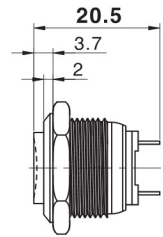

名称/外观 Product appearance	带灯形式 Illuminated type	操作类别 Operation	触点 Contact	产品型号 Model	外壳材料 Crust Material
实面圆形 / Flat round 	不带灯 Without LED	自复 Momentary	1NO	EJ16-211P	Nil: 不锈钢 T: 铜镀镍 A: 铝 G: 铜镀铬 B: 铜镀黑色 Nil: Stainless steel T: Copper Plated Ni A: Aluminium G: Copper plated Cr B: Copper plated with black
高面圆形 / High round 	不带灯 Without LED	自复 Momentary	1NO	EJ16-221P	
弧面圆形 / Domed round 	不带灯 Without LED	自复 Momentary	1NO	EJ16-231P	

平钮焊线型

高位钮焊线型

弧钮焊线型