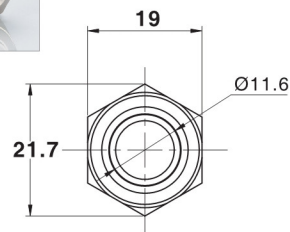

名称/外观 Product appearance	带灯形式 Illuminated type	操作类别 Operation	触点 Contact	产品型号 Model	外壳材料 Crust Material
实面圆形 / Flat round 	不带灯 Without LED	自复 Momentary	1NO	EJ16-211P	Nil: 不锈钢 T: 铜镀镍 A: 铝 G: 铜镀铬 B: 铜镀黑色 Nil: Stainless steel T: Copper Plated Ni A: Aluminium G: Copper plated Cr B: Copper plated with black
高面圆形 / High round 	不带灯 Without LED	自复 Momentary	1NO	EJ16-221P	
弧面圆形 / Domed round 	不带灯 Without LED	自复 Momentary	1NO	EJ16-231P	

平钮焊线型

高位钮焊线型

弧钮焊线型