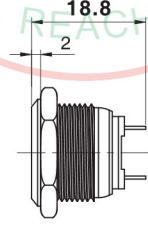

名称/外观 Product appearance	带灯形式 Illuminated type	操作类别 Operation	触点 Contact	产品型号 Model	外壳材料 Crust Material
实面圆形 / Flat round 	不带灯 Without LED	自复 Momentary	1NO	EJ16-211P	Nil: 不锈钢 T: 铜镀镍 A: 铝 G: 铜镀铬 B: 铜镀黑色 Nil: Stainless steel T: Copper Plated Ni A: Aluminium G: Copper plated Cr B: Copper plated with black
高面圆形 / High round 	不带灯 Without LED	自复 Momentary	1NO	EJ16-221P	
弧面圆形 / Domed round 	不带灯 Without LED	自复 Momentary	1NO	EJ16-231P	

平钮焊线型

高位钮焊线型

弧钮焊线型