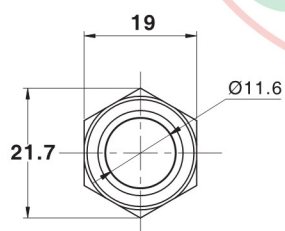

名称/外观 Product appearance	带灯形式 Illuminated type	操作类别 Operation	触点 Contact	产品型号 Model	外壳材料 Crust Material
实面圆形 / Flat round 	不带灯 Without LED	自复 Momentary	1NO	EJ16-211P	Nil: 不锈钢 T: 铜镀镍 A: 铝 G: 铜镀铬 B: 铜镀黑色 Nil: Stainless steel T: Copper Plated Ni A: Aluminium G: Copper plated Cr B: Copper plated with black
高面圆形 / High round 	不带灯 Without LED	自复 Momentary	1NO	EJ16-221P	
弧面圆形 / Domed round 	不带灯 Without LED	自复 Momentary	1NO	EJ16-231P	

平钮焊线型

高位钮焊线型

弧钮焊线型