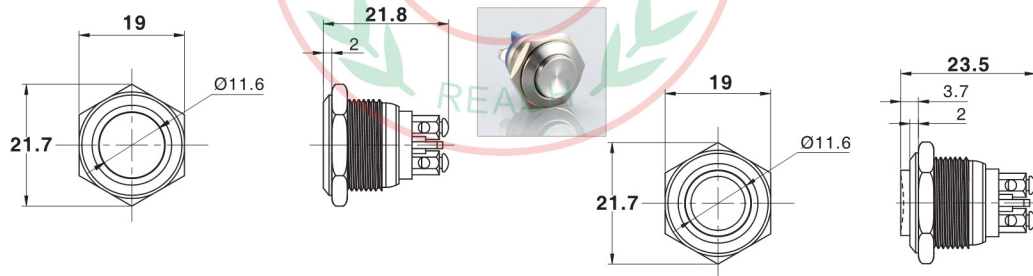

名称/外观 Product appearance	带灯形式 Illuminated type	操作类别 Operation	触点 Contact	产品型号 Model	外壳材料 Crust Material
实面圆形 / Flat round 	不带灯 Without LED	自复 Momentary	1NO	<b>EJ16-211A</b>	Nil:不锈钢 T:铜镀镍 A:铝 G:铜镀铬 B:铜镀黑色 Nil:Stainless steel T: Copper Plated Ni A: Aluminium G: Copper plated Cr B: Copper plated with black
高面圆形 / High round 	不带灯 Without LED	自复 Momentary	1NO	<b>EJ16-221A</b>	
弧面圆形 / Domed round 	不带灯 Without LED	自复 Momentary	1NO	<b>EJ16-231A</b>	

平钮螺丝型

弧钮螺丝型